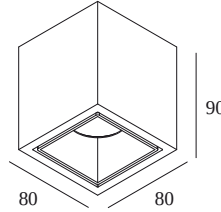

## BOXY L+ 93033 DIM8

251 67 811 932 ED8 W-W

AVAILABLE IN

**ALU GREY-ALU GREY** 251 67 811 932 ED8 A-A

**BLACK-BLACK** 251 67 811 932 ED8 B-B

**WHITE-WHITE** 251 67 811 932 ED8 W-W

[View on website](#)