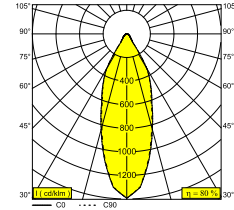

## BOXY L+ 93033 DIM8

251 67 811 932 ED8 W-W

AVAILABLE IN

**ALU GREY-ALU GREY** 251 67 811 932 ED8 A-A

**BLACK-BLACK** 251 67 811 932 ED8 B-B

**WHITE-WHITE** 251 67 811 932 ED8 W-W

[View on website](#)